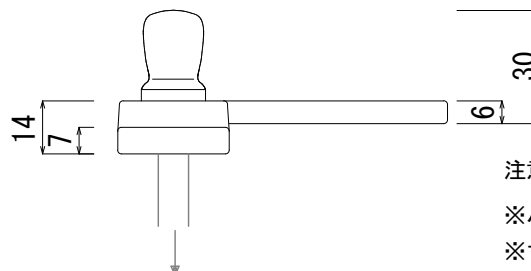

表示部

ENGAGED : 入っています
VACANT : 空いています

※芯棒はドア厚に合わせてカットして下さい。

※芯棒

※芯棒はドア厚に合わせてカットして下さい。

施錠部

※芯棒はドア厚に合わせてカットして下さい。

※芯棒はドア厚に合わせてカットして下さい。

注意事項

- ※バックセット45mmです。
- ※寸法は、輸入品のため商品によって若干異なることがあります。
- ※開き勝手は、左右どちらにも使用可能です。

訂正事項		御承認	年月日	図面名称	輸入元	有限会社デリケートツール	作図年月日	縮尺	図面番号
				表示錠circleタイプ		〒920-0147 石川県金沢市不堂町は133-1 TEL 076-236-1315 FAX 076-236-1310 Mail info@doorknob.jp	2015年9月		