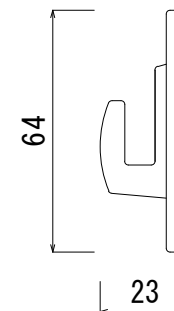

表示部

ENGAGED : 入っています
VACANT : 空いています

※芯棒はドア厚に合わせてカットして下さい。

※芯棒

※芯棒はドア厚に合わせてカットして下さい。

施錠部

※芯棒はドア厚に合わせてカットして下さい。

※芯棒はドア厚に合わせてカットして下さい。

注意事項

- ※バックセット45mmです。
- ※寸法は、輸入品のため商品によって若干異なることがあります。
- ※開き勝手は、左右どちらにも使用可能です。

訂正事項		御承認	年月日	図面名称	輸入元	有限会社デリケートツール	作図年月日	縮尺	図面番号
				表示錠circleタイプ		〒920-0147 石川県金沢市不堂町は133-1 TEL 076-236-1315 FAX 076-236-1310 Mail info@doorknob.jp	2015年9月		