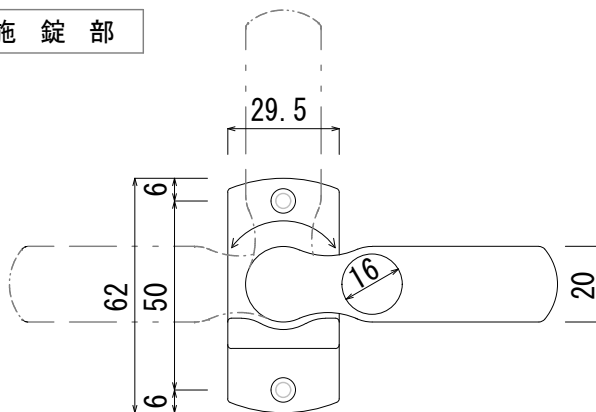

表示部

ENGAGED : 入っています
VACANT : 空いています

※芯棒はドア厚に合わせてカットして下さい。

※芯棒

※芯棒はドア厚に合わせてカットして下さい。

施錠部

※芯棒はドア厚に合わせてカットして下さい。

※芯棒はドア厚に合わせてカットして下さい。

注意事項

- ※バックセット45mmです。
- ※寸法は、輸入品のため商品によって若干異なることがあります。
- ※開き勝手は、左右どちらにも使用可能です。

訂正事項		御承認	年月日	図面名称	輸入元	有限会社デリケートツール	作図年月日	縮尺	図面番号
				表示錠circleタイプ		〒920-0147 石川県金沢市不堂町は133-1 TEL 076-236-1315 FAX 076-236-1310 Mail info@doorknob.jp	2015年9月		