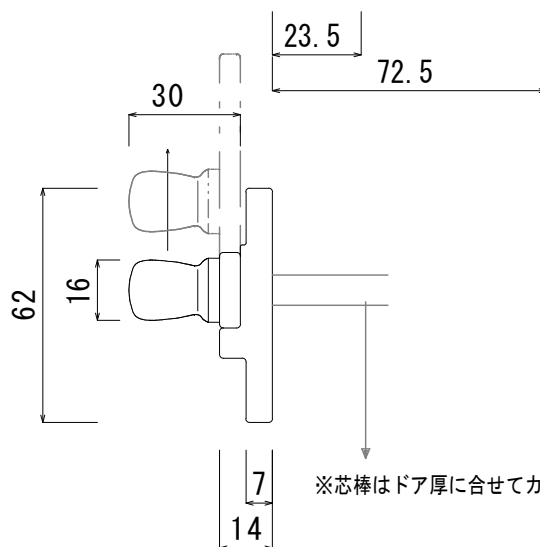

表示部

ENGAGED : 入っています
VACANT : 空いています

※芯棒はドア厚に合わせてカットして下さい。

※芯棒

※芯棒はドア厚に合わせてカットして下さい。

施錠部

※芯棒はドア厚に合わせてカットして下さい。

※芯棒はドア厚に合わせてカットして下さい。

注意事項

- ※バックセット45mmです。
- ※寸法は、輸入品のため商品によって若干異なることがあります。
- ※開き勝手は、左右どちらにも使用可能です。

訂正事項		御承認	年月日	図面名称	輸入元	有限会社デリケートツール	作図年月日	縮尺	図面番号
				表示錠circleタイプ		〒920-0147 石川県金沢市不堂町は133-1 TEL 076-236-1315 FAX 076-236-1310 Mail info@doorknob.jp	2015年9月		