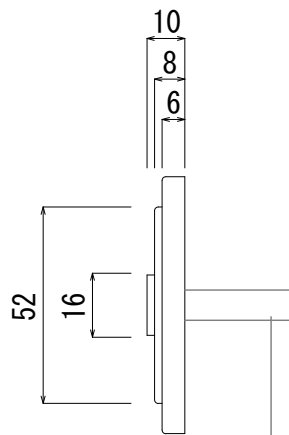

表示部

ENGAGED : 入っています
VACANT : 空いています

※芯棒はドア厚に合わせてカットして下さい。

※芯棒

※芯棒はドア厚に合わせてカットして下さい。

施錠部

※芯棒はドア厚に合わせてカットして下さい。

※芯棒はドア厚に合わせてカットして下さい。

注意事項

- ※バックセット45mmです。
- ※寸法は、輸入品のため商品によって若干異なることがあります。
- ※開き勝手は、左右どちらにも使用可能です。

訂正事項		御承認	年月日	図面名称	輸入元	有限会社デリケートツール	作図年月日	縮尺	図面番号
				表示錠circleタイプ		〒920-0147 石川県金沢市不堂町は133-1 TEL 076-236-1315 FAX 076-236-1310 Mail info@doorknob.jp	2015年9月		