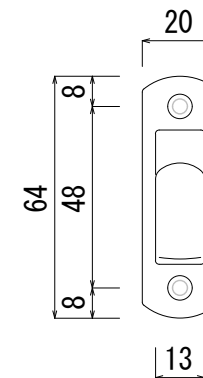

表示部

ENGAGED : 入っています
VACANT : 空いています

※芯棒はドア厚に合わせてカットして下さい。

※芯棒

※芯棒はドア厚に合わせてカットして下さい。

施錠部

※芯棒はドア厚に合わせてカットして下さい。

※芯棒はドア厚に合わせてカットして下さい。

注意事項

- ※バックセット45mmです。
- ※寸法は、輸入品のため商品によって若干異なることがあります。
- ※開き勝手は、左右どちらにも使用可能です。

訂正事項		御承認	年月日	図面名称	輸入元	有限会社デリケートツール	作図年月日	縮尺	図面番号
				表示錠circleタイプ		〒920-0147 石川県金沢市不堂町は133-1 TEL 076-236-1315 FAX 076-236-1310 Mail info@doorknob.jp	2015年9月		